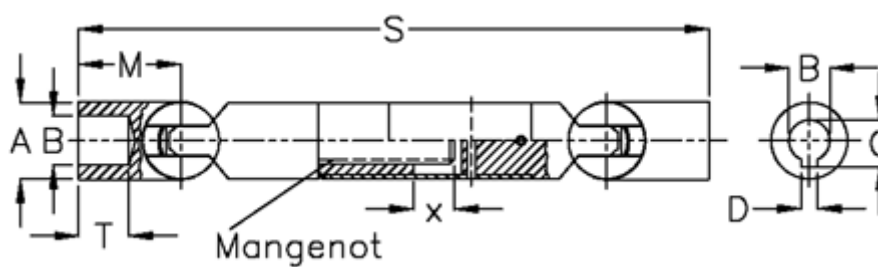

Varenummer: 078651033
Beskrivelse: Kugleled med udtræk 0.865.103.003
s=630 x=180 boring 40 m/not

Mål

A	= 65	T = 46
B H7	= 40	x = 180
C	= 43.3	
D	= 12	
M	= 95.0	
Mangenot	= 6x36x42	
MD max. Nm	= 700	
s	= 630	